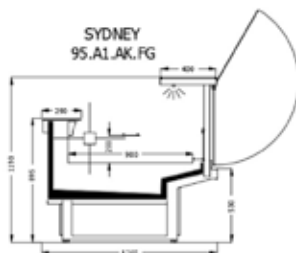

Lungimi disponibile : 937/1250/1875/2500/2813/3124/3750 mm

Temperatura de exercițiu : 0-2 °C / 2-4 °C

Variante disponibile : Geam Curbat / Geam Drept / Geam Oblic -toate fara depozit

Tip freon : R404/R410/R449/R134

Performanța vitrinei este în conformitate cu **Standardul UNI EN ISO 23953-2 / 2006** în condiții ambientale conform **clasei climatice 3 (+25 °C , 60% R.H.)**.

Contact : +40 741 231 971

Mail: florin.corpadean@coolteam.ro

Site : www.coolteam.ro

environment friendly & advanced technologies for stores