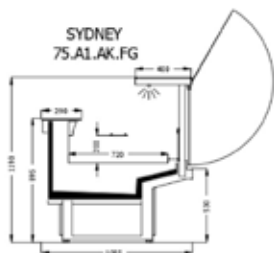

Lungimi disponibile : 937/1250/1875/2500/2813/3124/3750 mm

Temperatura de exercițiu : 0-2 °C / 2-4 °C

Variante disponibile : Geam Curbat / Geam Drept / Geam Oblic -toate fara depozit

Tip freon : R404/R410/R449/R134

Performanța vitrinei este în conformitate cu **Standardul UNI EN ISO 23953-2 / 2006** în condiții ambientale conform **clasei climatice 3 (+25 °C , 60% R.H.)**.

Contact : +40 741 231 971

Mail: florin.corpadean@coolteam.ro

Site : www.coolteam.ro

environment friendly & advanced technologies for stores