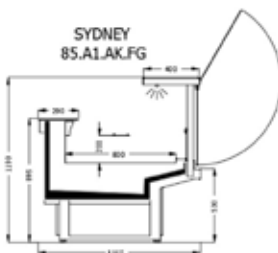

Lungimi disponibile : 937/1250/1875/2500/2813/3124/3750 mm

Temperatura de exercițiu : 0-2 °C / 2-4 °C

Variante disponibile : Geam Curbat / Geam Drept / Geam Oblic -toate fara depozit

Tip freon : R404/R410/R449/R134

Performanța vitrinei este în conformitate cu **Standardul UNI EN ISO 23953-2 / 2006** în condiții ambientale conform **clasei climatice 3 (+25 °C , 60% R.H.)**.

Contact : +40 741 231 971

Mail: florin.corpadean@coolteam.ro

Site : www.coolteam.ro

environment friendly & advanced technologies for stores